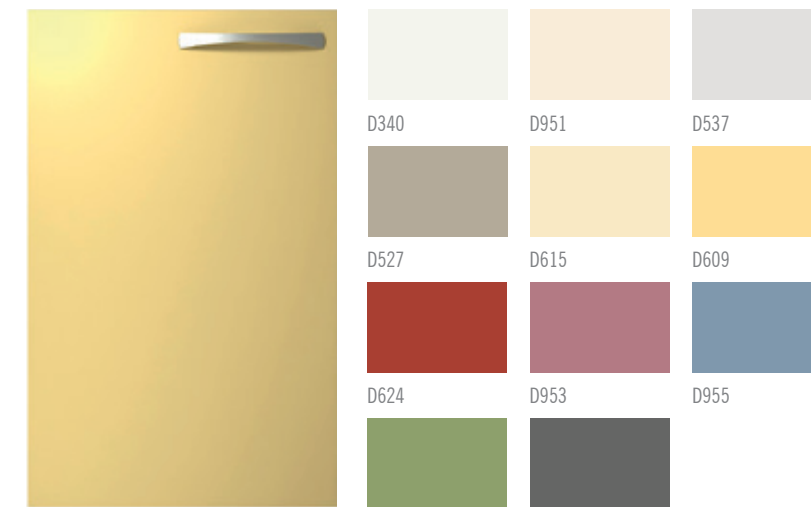

// Melamine – Monochromatic decor matte 3D

D939 3D

Vgradni ročaj - Vsi dekorji

Ugrađena ručka – Svi dekorji // Fitted handle – All decors

Lak laminat - Sijaj 3D

Lak laminat - Sjaj 3D // Lacquer laminate – Gloss 3D

D921 3D

Lak - Mat

Lak - Mat // Lacquer – Matte

D609

Lak - Sijaj

Lak - Sjaj // Lacquer – Glossy

D101

Okvir Melamin - Enobarvni dekor mat // Okvir Melamin – Jednobarvni dekor mat //