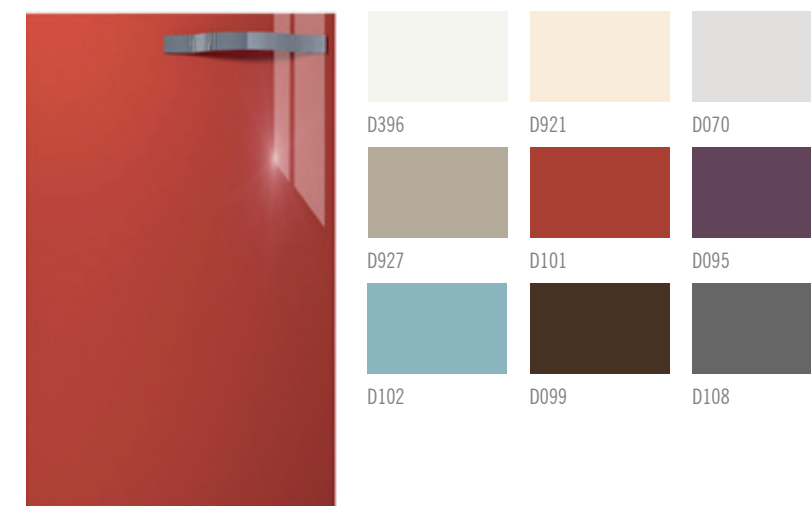

D921 3D

Lak - Mat

Lak - Mat // Lacquer – Matte

D609

Lak - Sijaj

Lak - Sjaj // Lacquer – Glossy

D101

Okvir Melamin - Enobarvni dekor mat // Okvir Melamin – Jednobarvni dekor mat //