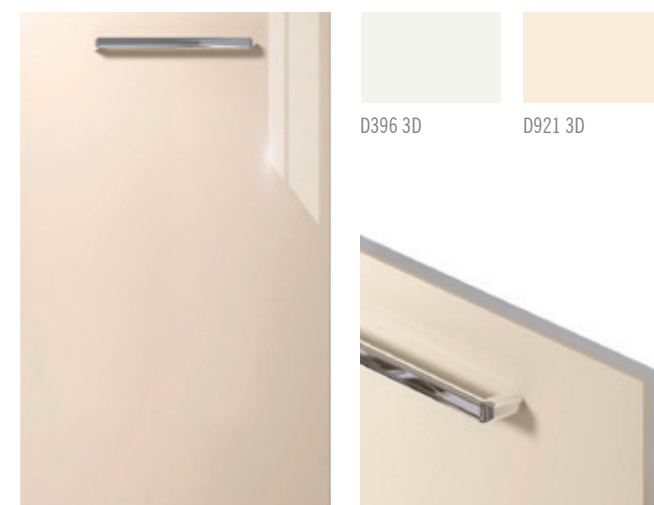

// Melamine – Monochromatic decor matte 3D

D939 3D

Vgradni ročaj - Vsi dekorji

Ugrađena ručka – Svi dekorji // Fitted handle – All decors

Lak laminat - Sijaj 3D

Lak laminat - Sjaj 3D // Lacquer laminate – Gloss 3D